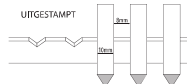

caillebotis en fonte

- 50 x 120
- 50 x 100