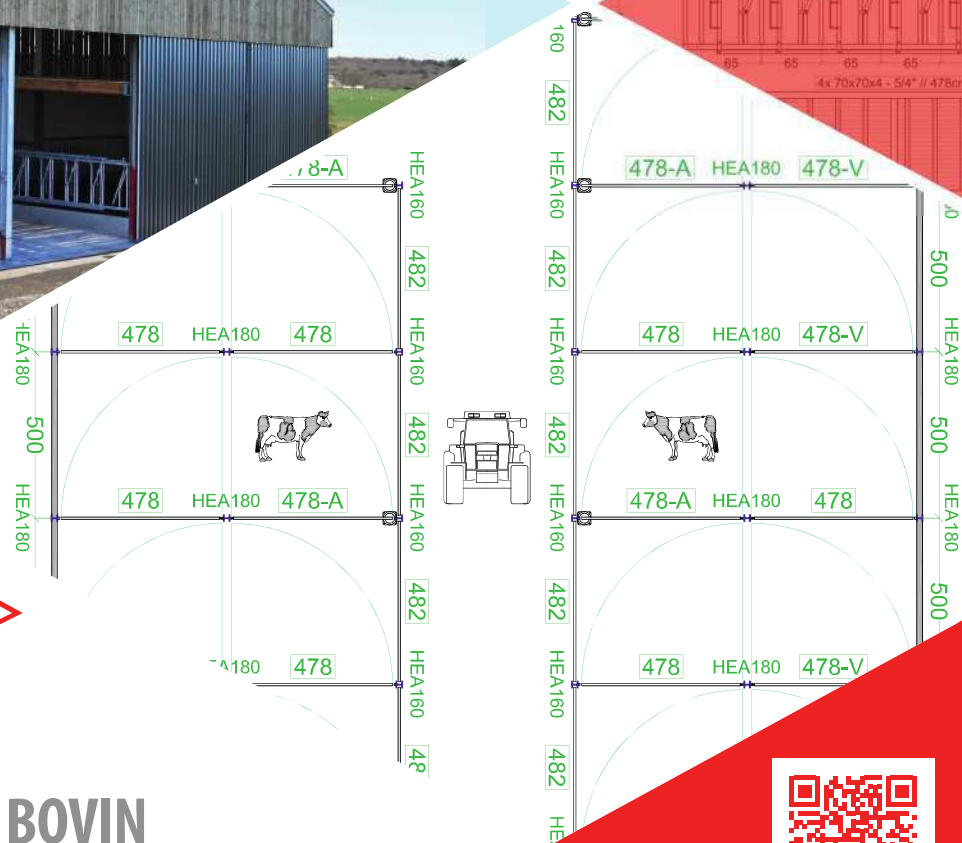

VLEESVEE

AFSCHEIDINGSPOORTEN
VOEDERHEKKENS
VOEDERBAKKEN
DRINKBAKKEN
BINDSTALLEN
WEIDEARTIKELEN

BOVIN

SÉPARATION
CORNADIS
AUGE
ABREUVOIR
ÉTABLES LIÉES
ARTICLES DE PATURAGE