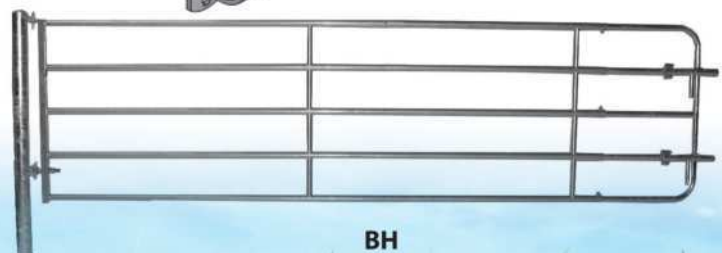

T630

T631

K050

**09605**  
scharnierstuk verticaal  
*pièce de charnière verticale*

**09607**  
grendelstuk verticaal  
*pièce de verrou verticale*

BA

BH

**VRAAG ONZE PRIJSLIJST DEMANDEZ NOTRE TARIF**