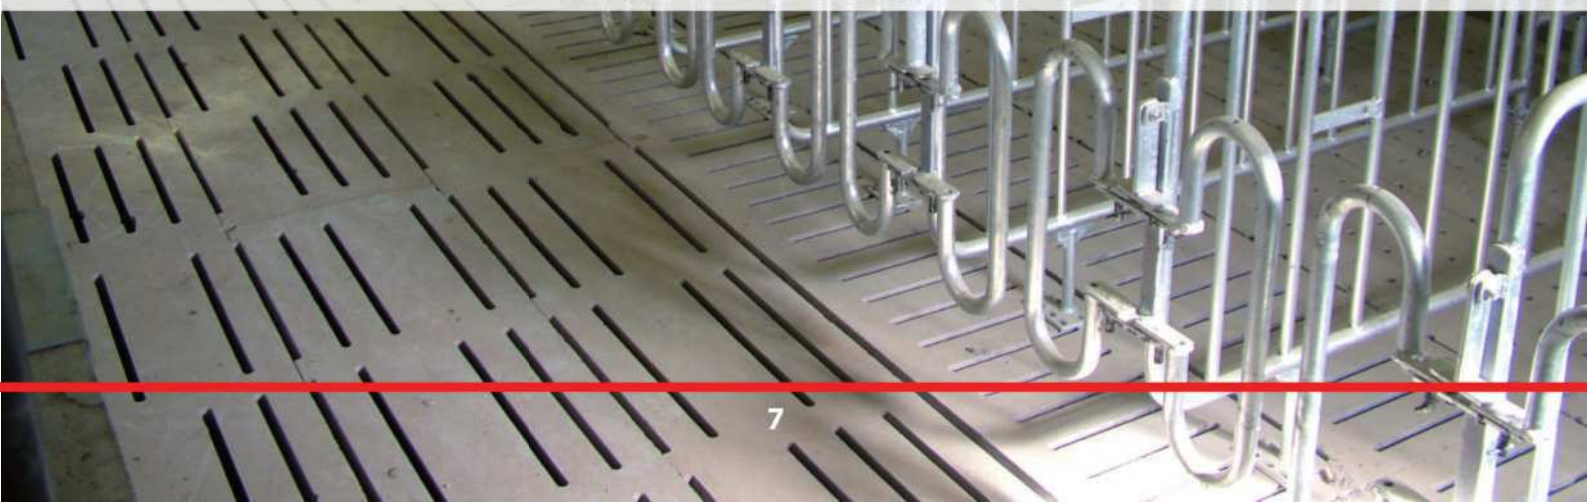

### auge inox surélevée

- *plus confortable pour la truie*
- *économise la surface*
- *meilleure ventilation*
- *montage rapide*
- *soudée d'une pièce sur mesure*

buizenfront  
tubes devant

vol voorfront in trespas of eterniet  
devant plein avec trespas ou fibro

half buizen, half vol front  
devant moitié tube, moitié plein

**zeugenbox met draaideurtje**

- dieren kunnen vrij in en uit gaan
- de box kan **individueel** afgesloten worden op 3 standen: om bij te voeren, te controleren of te vaccineren
- robuust en eenvoudig
- afgeronde hoeken voorkomen kwetsuren en ongevallen
- kan aan iedere box gemonteerd worden
- centrale bediening mogelijk

**réfectoire avec porte pivotante**

- les truies peuvent entrer et sortir comme elles veulent
- verrouillage **individuel** avec 3 points: pour alimenter, contrôler ou vacciner
- robuste et simple
- les coins arrondis évitent des blessures et des accidents
- peut être monté sur n'importe quel réfectoire existant
- ouverture centralisée optionnelle

### systeme goutte à goutte

- *stalles ouvertes ou fermées avec trespa*
- *auge inox continue*
- *doseur rempli par notre chaîne à pastilles connue et vidé par spirale avec vitesse réglable*
- *simple ou double rangées*