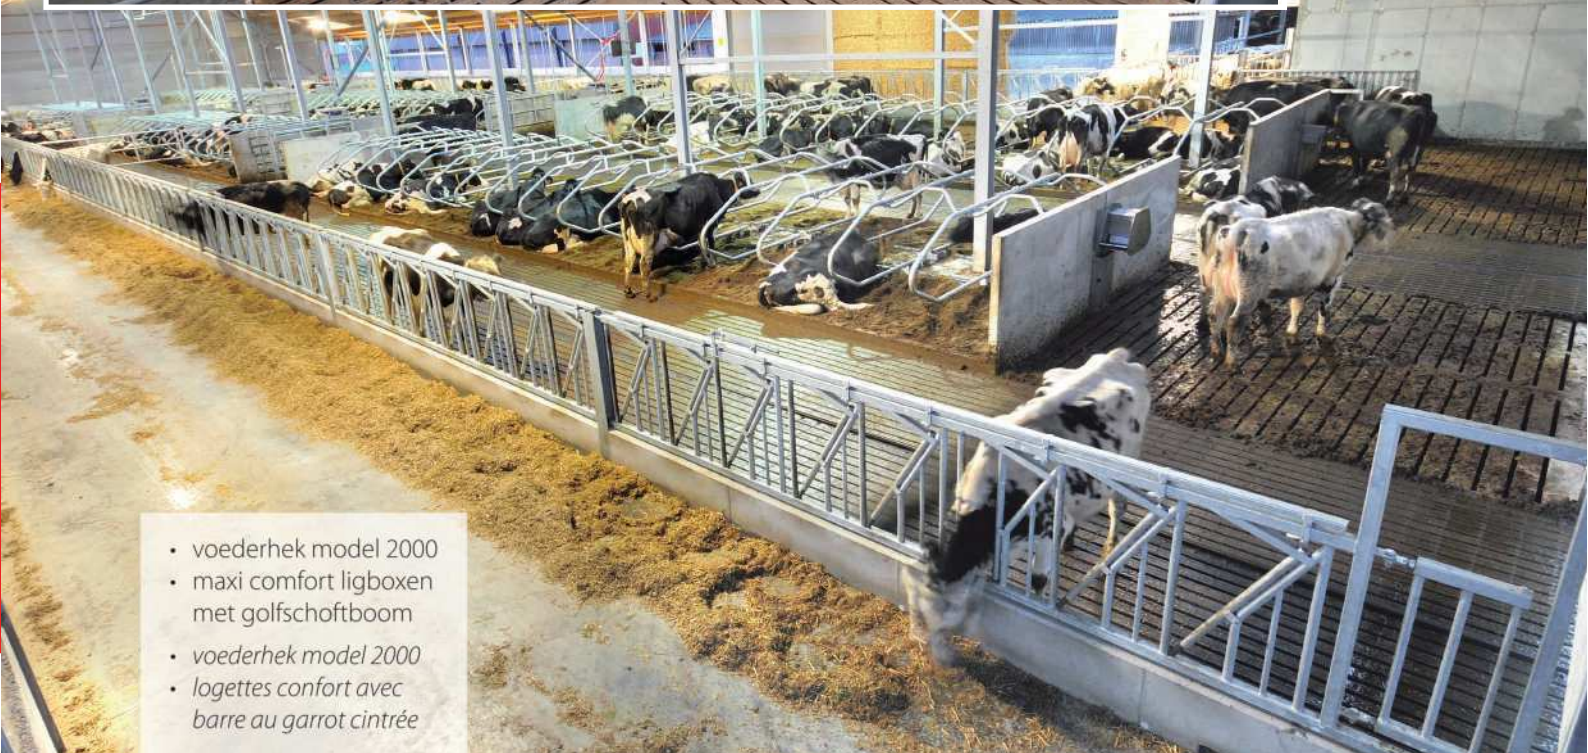

## MELKVEE

- LIGBOXEN
- VOEDERHEKKENS
- HEKWERK KOEVERKEER
- DRINKBAKKEN
- JONVEE
- KALVERBOXEN

## VACHES LAITIÈRES

- LOGETTES
- CORNADIS
- SÉPARATION CIRCULATION VACHES
- ABREUVOIR
- JEUNES BÊTES
- BOX À VEAUX

- standaard voederhek
- comfort ligboxen
- *cornadis standards*
- *logettes confort*

- standaard voederhek
- comfort ligboxen met golfschoftboom
- *suevia krazzmaxx* koeborstel
- *cornadis standards*
- *logettes confort avec barre au garrot cintrée*
- *suevia brosse à vaches krazzmaxx*

- voederhek model 2000
- maxi comfort ligboxen met golfschoftboom
- *voederhek model 2000*
- *logettes confort avec barre au garrot cintrée*