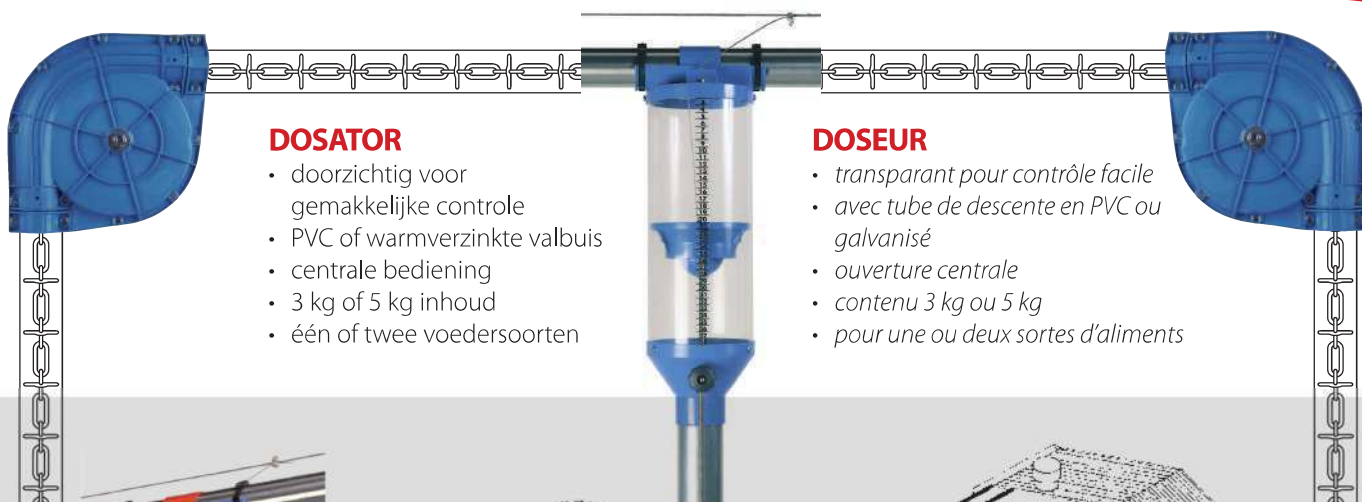

automatische voeding met ketting

alimentation automatique avec chaîne

reeds meer dan 30 jaar
wordt dit systeem door ons
geïnstalleerd
déjà plus de 30 ans d'expérience

DOSATOR

- doorzichtig voor gemakkelijke controle
- PVC of warmverzinkte valbuis
- centrale bediening
- 3 kg of 5 kg inhoud
- één of twee voedersoorten

DOSEUR

- *transparent pour contrôle facile*
- *avec tube de descente en PVC ou galvanisé*
- *ouverture centrale*
- *contenu 3 kg ou 5 kg*
- *pour une ou deux sortes d'aliments*