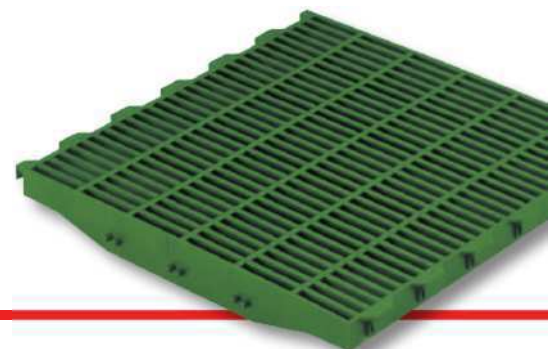

troggen voor brijvoeding - *auges pour soupe*

brede deuren met handvat - *porte large avec poignée*

• maxi hopper

• maxi pan

kunststof roosters met driekant vorm voor goede mestdoorlaat en snelle schoonmaak, verkrijgbaar in verschillende standaard afmetingen (lengte x breedte)

*caillebotis plastique en forme triangulaire pour un bon passage des déjections et nettoyage rapide, disponible en différents mesures standard (longueur x largeur)*

- 200x400
- 200x600
- 600x200
- 600x300
- 600x400
- 600x500
- 600x600
- 600x800
- ...