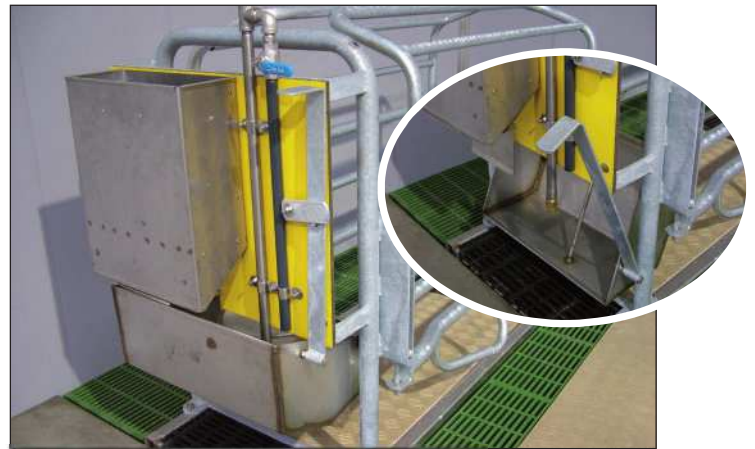

kantelbare inox trog - auge inox basculante

kunststof (PP) roosterelementen:

- verschillende afmetingen mogelijk
- het driehoek profiel van de kunststofrooster zorgt voor een goede mestdoorlaat en snelle schoonmaak tot de onderkant van de roosters = optimale hygiëne

éléments caillebotis plastique (PP) :

- différentes mesures possible
- le profile triangulaire du caillebotis plastique permet un bon passage des déjections et nettoyage rapide en profondeur = hygiène parfaite