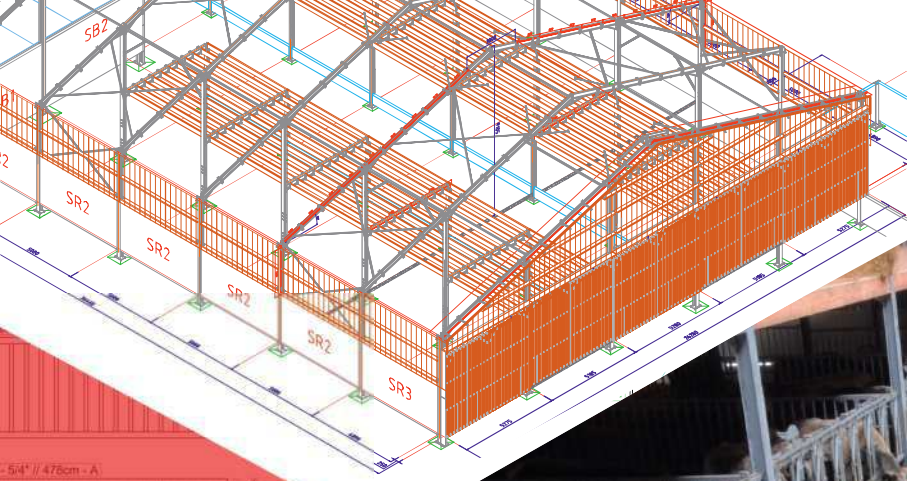

VLEESVEE

AFSCHEIDINGSPOORTEN
VOEDERHEKKENS
VOEDERBAKKEN
DRINKBAKKEN
BINDSTALLEN
WEIDEARTIKELEN

BOVIN

SÉPARATION
CORNADIS
AUGE
ABREUVOIR
ÉTABLES LIÉES
ARTICLES DE PATURAGE