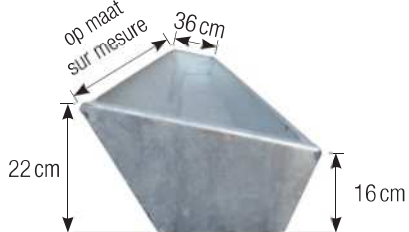

- zelfsluitend voederhek model 80 voor kalveren met regelbare nekopening
- kalverligboxen model 135
- *cornadis autobloquant modèle 80 pour veaux avec réglage cou*
- *logettes pour veaux modèle 135*