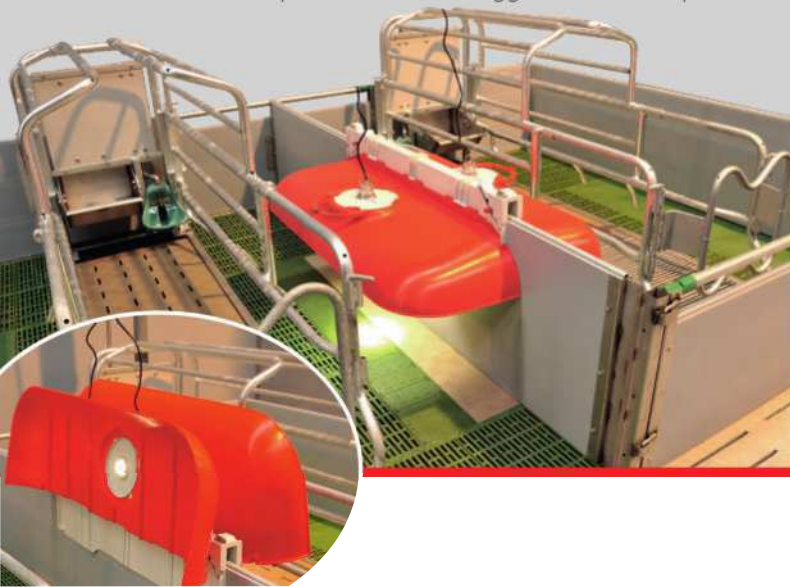

### biggennest afdekkap

Met een biggennest afdekkap kunt u snel een beter micro klimaat voor uw biggen realiseren. De afdekkap houdt de warmte van het verwarmde biggennest vast en beschermt het biggennest tegen tocht.

keuze uit verschillende modellen:

- standaard afdekkap: verplaatsbaar en in de hoogte verstelbaar
- doorzichtige op maat gemaakte afdekkappen

OPTIE

- led verlichting
- centraal openzetten van de biggennest afdekkap