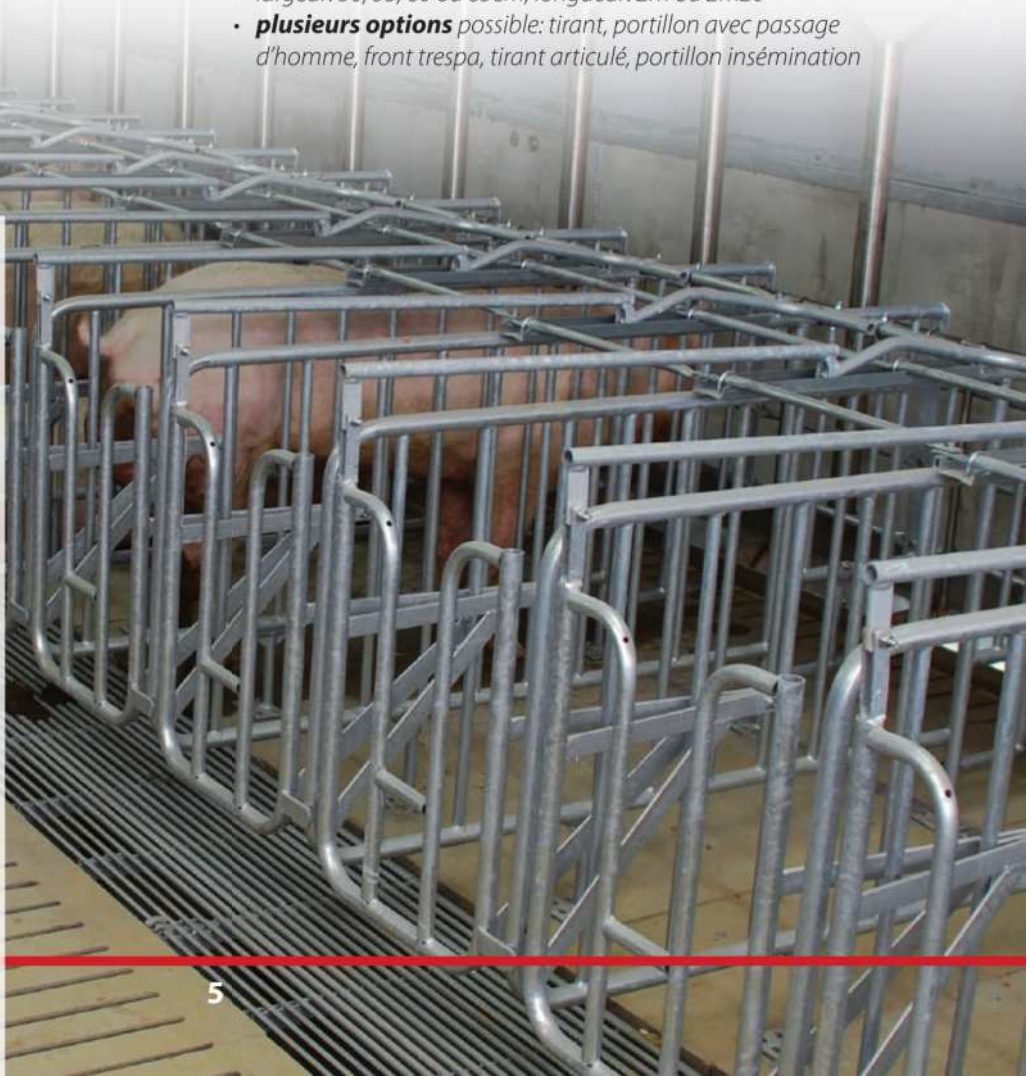

réfectoire standard

- **réfectoire standard** avec front en tube et simple portillon pour ouvrir et fermer à l'arrière
- déjà plus de 40 ans le même modèle, ce qui prouve que c'est **le réfectoire le plus économique**, le plus fort et l'idéal sur le marché
- notre système mécano prévu pour un **montage rapide et solide** de nos réfectoires
- souvent imité, jamais égalé
- largeur: 50, 55, 60 ou 65cm, longueur: 2m ou 2m20
- **plusieurs options** possible: tirant, portillon avec passage d'homme, front tressa, tirant articulé, portillon insémination

- **kniktrekker** om zeugenbox gemakkelijk te openen zowel vooraan als achteraan, deurtje hindert niet bij het openen
- **instapdeurtje** om zonder te openen snel in en uit de box te kunnen om zeugen te verzorgen
- **tirant articulé** pour ouvrir facilement le réfectoire par devant ou par derrière, le portillon ne gêne pas dans les couloirs
- **portillon avec passage d'homme** pour vite entrer et sortir du réfectoire pendant les soins