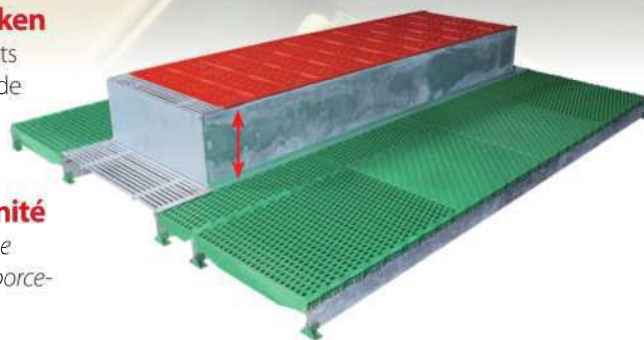

### beweegbare kraamhokvloeren voor zeugen in de kraamhokken

- zodra de zeug rechtstaat, bedient ze de rugschakelaar en gaat de zeugenplaats 25cm omhoog. Wanneer ze gaat liggen zakt het niveau opnieuw en kunnen de biggen op een veilige manier bij de uier.
- degelijke constructie met cilinders en lagers in nylon en inox