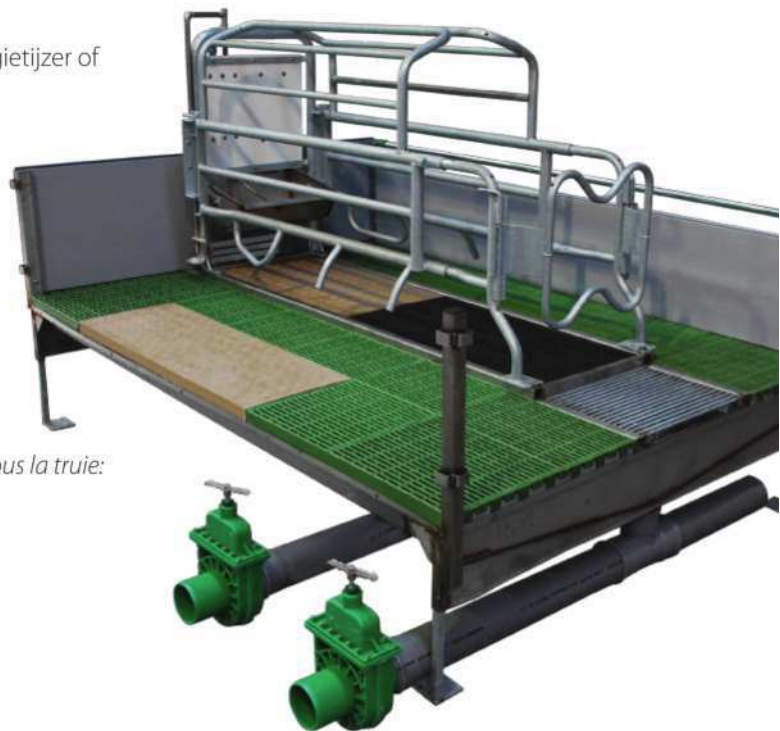

### SPIRAAL

- ideaal voor rechtlijnige stallen
- bochten mogelijk
- opvullen van pletters, molens,...
- extra aftappen met touwtjes mogelijk

### SPIRALE

- *idéale pour étable en ligne droite*
- *courbe possible*
- *remplissage d'applatisseur, moulin,...*
- *trappes supplémentaires avec cordes possible*

**verhoogd zeugenligbed**

- eenvoudig systeem met inox zelfdragend kader om beton, gietijzer of driehoekstaafrooster onder de zeug te leggen
- maximale lactatie
- geen biggen onder de zeug
- de enige manier om de kraamkooien stevig te bevestigen
- kunststof rooster
- verschillende biggenesten met of zonder geïntegreerd verwarmingssysteem
- snelle montage
- al 20 jaar door ons toegepast tot groot genoeg van onze klanten
- ook de ideale vloer voor vrijloopkraamhokken