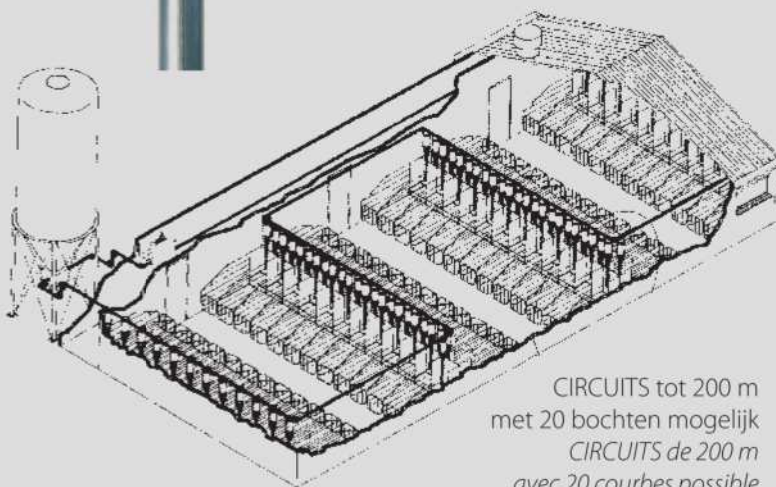

CIRCUITS tot 200 m
met 20 bochten mogelijk
*CIRCUITS de 200 m
avec 20 courbes possible*