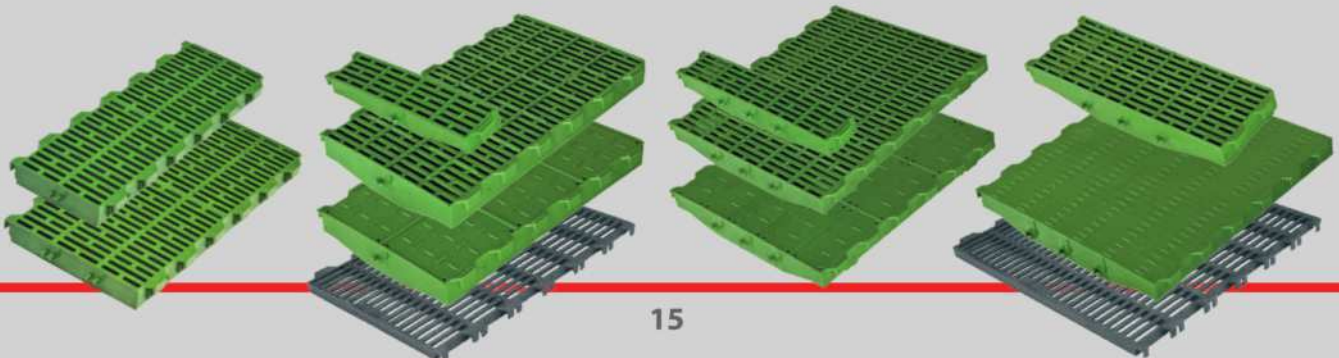

## cages de mise-bas

kraamkooi model F - cage de mise-bas modèle F

- de bijzonder bestudeerde en beproefde vorm van de kraamhokken zorgt voor de juiste lighouding van de zeugen. Het doodliggen van de biggen wordt vermeden, biggen kunnen makkelijk aan de uier
  - kraamkooi in lengte en breedte regelbaar
  - vrije doorgang achter het kraamhok voor maximale bewegingsvrijheid voor biggen en verzorger
- => perfecte integratie van comfort voor dier en mens**

kraamkooi model B - cage de mise-bas modèle B

- la conception bien étudiée et éprouvée de nos cages sert à une position idéale de la truie pendant le sevrage et évite l'écrasement des porcelets
  - cage réglable en longueur et largeur
  - passage libre à l'arrière pour accessibilité maximale pour porcelets et soigneur
- => confort parfait pour les animaux et les hommes**

kraamkooi model A - cage de mise-bas modèle A

kantelbare inox trog - auge inox basculante

## zelfdragende mestpan bac à lisier autoportant

- de zelfdragende mestpan, in verschillende maten leverbaar, maakt framewerk overbodig en laat een eenvoudige ruwbouw toe, waardoor pas en meetwerk overbodig worden, wat een snelle montage mogelijk maakt
- door de ondiepe gladde bodem van de mestpan wordt het gehele kraamhok schoongemaakt voor een hogere hygiëne, wat resulteert in lagere infectiedruk
- aanvaard als ammoniak reducerende maatregel door beperking van het emitterend oppervlak en gescheiden afvoer