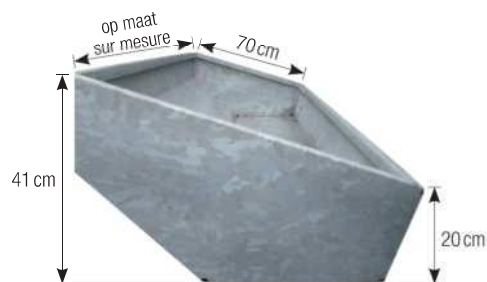

zware geblindeerde afscheidingspoort
porte de séparation blindée lourde