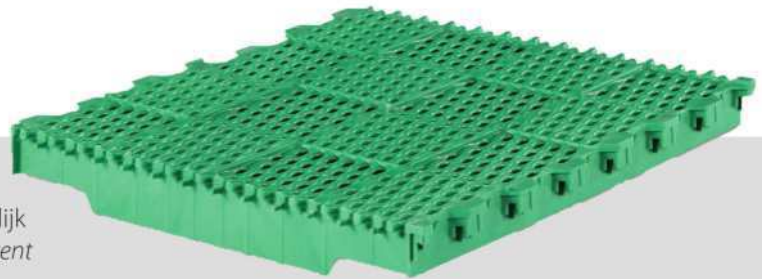

prodromi nanny cabine pour porcelets

prodromi NANNY cabine pour porcelets = espace chauffée sans courant d'air => micro climat parfait où porcelets aiment se coucher

- chauffée avec lit d'eau => moins de coût d'énergie
- sans coupure = rapide et très facile à nettoyer => moins de travail
- séparé en 2 = facile pour traiter et allaitement alterné => moins de travail

option pour prodromi NANNY cabine pour porcelets :

- AMPOULE LED : lumière de contrôle et pour attirer les porcelets => moins de coût d'énergie
- EASY CATCH : attraper et lâcher les porcelets automatiquement => moins de travail

prodromi NANNY biggencabine = tochtvrije, verwarmde omgeving => perfect micro klimaat waar biggen graag liggen.

- verwarmd met waterbed => lagere energiekost
- naadloos = snel en grondig schoon te maken => minder arbeid
- op te delen in 2 delen = handig bij behandelingen en alternerend zogen => minder arbeid

optie voor NANNY biggencabine

- LED LAMP: als controlelicht of om biggen te lokken => lagere energiekost
- EASY CATCH: automatisch biggen vangen en loslaten => minder arbeid

PRO-GRIP rooster waar zowel biggen als zeugen goed op bewegen zonder kwetsuren, verschillende afmetingen mogelijk
caillebotis PRO-GRIP où les porcelets, ainsi que les truies se déplacent facilement et sans blessures, différentes mesures possible