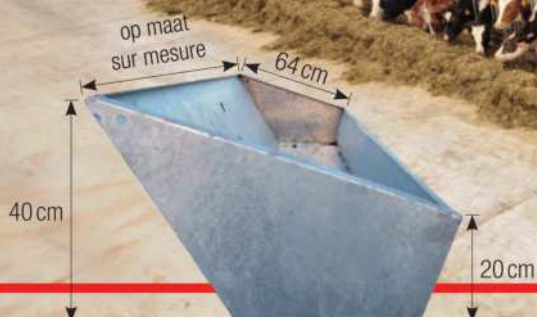

jongveestallen

vanpeteghem

étables jeunes bêtes

- diagonaal voederhek jongvee
- jongvee ligbox model 160
- *cornadis jeunes bêtes*
- *logettes pour jeunes bêtes modèle 160*

- verschillende modellen op maat gemaakt voor optimaal comfort van mens en dier
- *différents modèles fabriqués sur mesure pour le plus grand confort des animaux et des hommes*