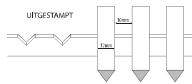

caillebotis en fonte

- 50 x 120
- 50 x 100