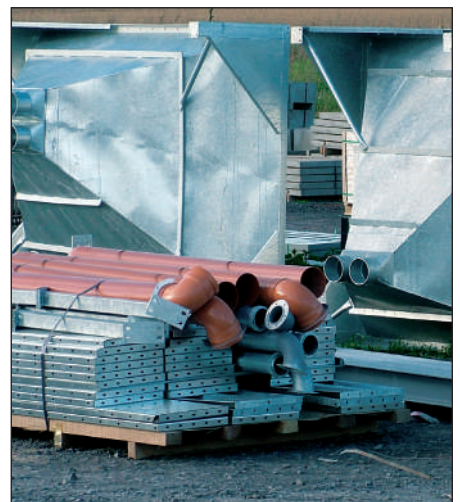

uitlooptechners
trémie décharge facile

- verschillende afmetingen en opbouwstelsel geven alle mogelijkheden voor silo's tot 60 ton
- doseersysteem van eenvoudig afweegkarretje tot weegbunker met luchtschuiven en extractoren
- *différentes mesures et système de réhaussement donnent toutes possibilités pour silos jusqu'à 60 tonnes*
- *systèmes de dosage: chariot de pesage ou trémie de pesage avec trappes pneumatiques ou extracteurs*

1 station
2 soorten

1 dac
2 sortes

3 stations
2 soorten

3 dacs
2 sortes

geleverd in bouwpakket

livré en kit

silos sur dac

- op maat gemaakt vertrekken vanuit standaardmodellen
- één of meerdere voedersoorten
- geen dure, aan slijtage onderhevige vijzelsystemen nodig
- gemakkelijk door uzelf of door onze montageploeg te monteren
- inblaasbuizen op maat
- trechter warm gegalvaniseerd
- stuur ons een plan, wij zoeken de beste oplossing
- interessante prijzen