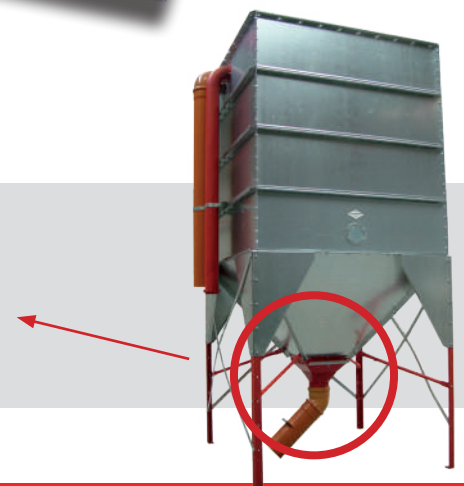

uitlooptechners
trémie décharge facile

- verschillende afmetingen en opbouwstelsel geven alle mogelijkheden voor silo's tot 60 ton
- doseersysteem van eenvoudig afweegkarretje tot weegbunker met luchtschuiven en extractoren
- *différentes mesures et système de réhaussement donnent toutes possibilités pour silos jusqu'à 60 tonnes*
- *systèmes de dosage: chariot de pesage ou trémie de pesage avec trappes pneumatiques ou extracteurs*

ANDERE AFMETINGEN MOGELIJK
AUTRE DIMENSIONS POSSIBLES

silos d'intérieur

- binnensilo geschikt voor kleine en middelgrote hoeveelheid
- gemaakt uit zware gegalvaniseerde plaat
- afgeleverd in bouw pakket, is daardoor goedkoop en kan overal binnen worden gebracht, ook op zolder
- de vierkante vorm benut de beschikbare ruimte, en laat toe met geringe hoogte een aanvaardbare voorraad te maken
- gladde binnenwand sluit aancoeken uit en verzekert een goede val
- vul- en ontluchtpijp, aftapschuif, deksel en kijkglas worden in standaard uitvoering geleverd
- het uitgedacht mecano systeem en bijgeleverd montageschema zorgen voor gemakkelijke montage
- **bijzondere eigenschap:**
AANTREKKELIJKE KOSTPRIJS
- *silo d'intérieur pour petite et moyenne quantité*
- *fabriqué en tôle galvanisée*
- *ce silo est livré en kit, donc bon marché, et peut être entré partout, aussi sur le grenier*
- *la forme carrée utilise toute place disponible au maximum*
- *l'intérieur glissant garantie une bonne chute et exclut encroûtement*
- *livré complet: tuyau de remplissage et d'aération, couvercle, lunette de contrôle et trappe*
- *le système mécano et le schéma de montage vous assurent une installation facile*
- **la plus grande qualité:**
LE PRIX ATTRAYANT

STANDAARD AFMETINGEN MESURES STANDARD

1m25 x 1m25
1m50 x 1m50
2m x 2m
2m50 x 2m50
3m x 3m

OPTIE - OPTION

AANPASSING VOOR OP ZOLDER

ADAPTION POUR SILO SUR GRENIER

1 melkrobot
2 soorten

1 robot de traite
2 sortes