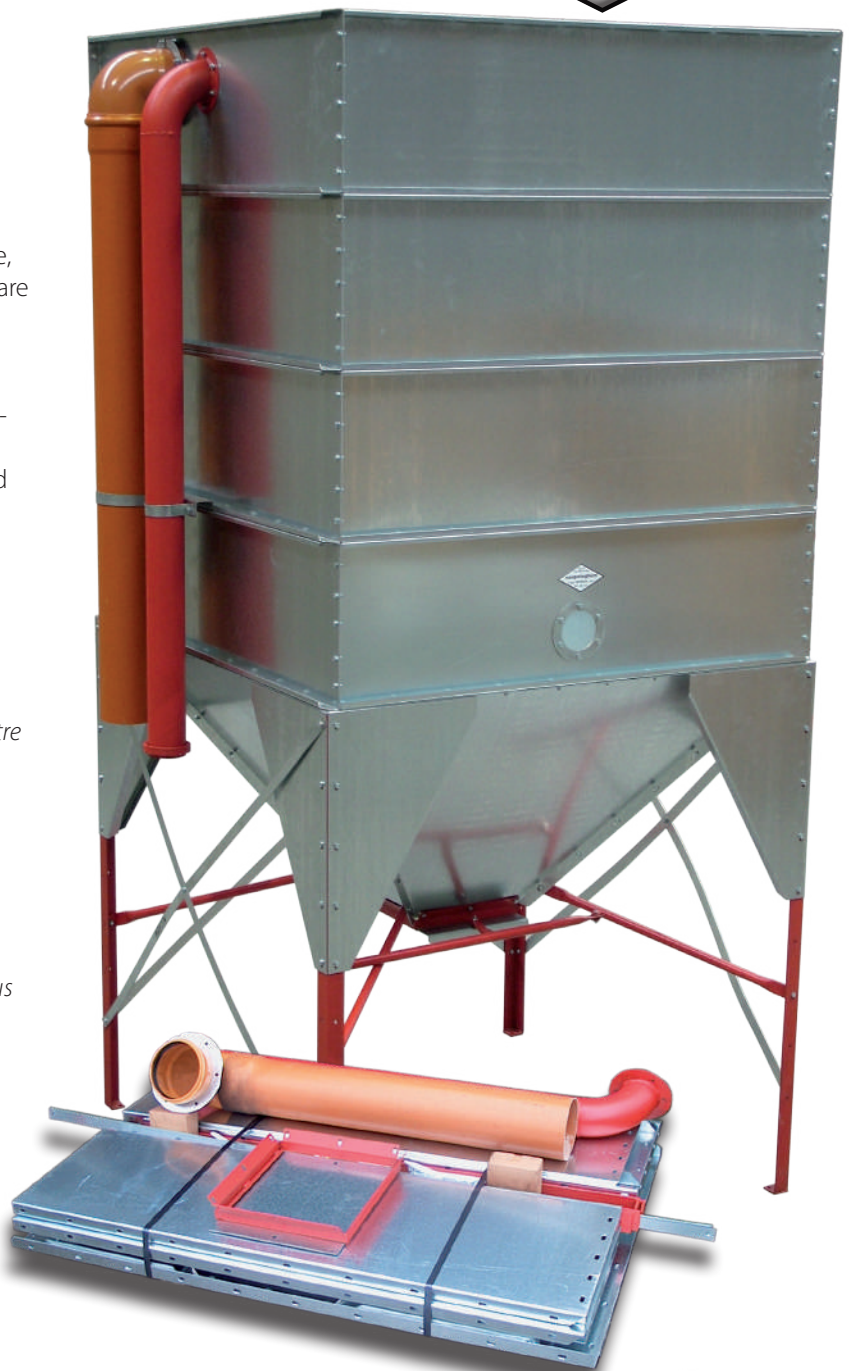

uitlooptechners
trémie décharge facile

- verschillende afmetingen en opbouwstelsel geven alle mogelijkheden voor silo's tot 60 ton
- doseersysteem van eenvoudig afweegkarretje tot weegbunker met luchtschuiven en extractoren
- *différentes mesures et système de réhaussement donnent toutes possibilités pour silos jusqu'à 60 tonnes*
- *systèmes de dosage: chariot de pesage ou trémie de pesage avec trappes pneumatiques ou extracteurs*

ANDERE AFMETINGEN MOGELIJK
AUTRE DIMENSIONS POSSIBLES

silos d'intérieur

- binnensilo geschikt voor kleine en middelgrote hoeveelheid
- gemaakt uit zware gegalvaniseerde plaat
- afgeleverd in bouw pakket, is daardoor goedkoop en kan overal binnen worden gebracht, ook op zolder
- de vierkante vorm benut de beschikbare ruimte, en laat toe met geringe hoogte een aanvaardbare voorraad te maken
- gladde binnenwand sluit aancoeken uit en verzekert een goede val
- vul- en ontluchtpijp, aftapschuif, deksel en kijkglas worden in standaard uitvoering geleverd
- het uitgedacht mecano systeem en bijgeleverd montageschema zorgen voor gemakkelijke montage
- **bijzondere eigenschap:**
AANTREKKELIJKE KOSTPRIJS
- *silo d'intérieur pour petite et moyenne quantité*
- *fabriqué en tôle galvanisée*
- *ce silo est livré en kit, donc bon marché, et peut être entré partout, aussi sur le grenier*
- *la forme carrée utilise toute place disponible au maximum*
- *l'intérieur glissant garantie une bonne chute et exclut encroûtement*
- *livré complet: tuyau de remplissage et d'aération, couvercle, lunette de contrôle et trappe*
- *le système mécano et le schéma de montage vous assurent une installation facile*
- **la plus grande qualité:**
LE PRIX ATTRAYANT

STANDAARD AFMETINGEN MESURES STANDARD

1m25 x 1m25
1m50 x 1m50
2m x 2m
2m50 x 2m50
3m x 3m

OPTIE - OPTION

AANPASSING VOOR OP ZOLDER

ADAPTION POUR SILO SUR GRENIER

1 melkrobot
2 soorten

1 robot de traite
2 sortes