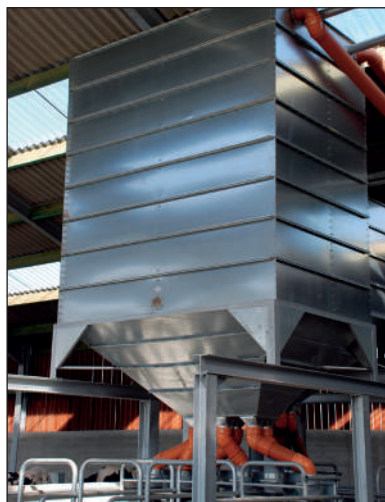

3 stations
2 soorten

3 dacs
2 sortes