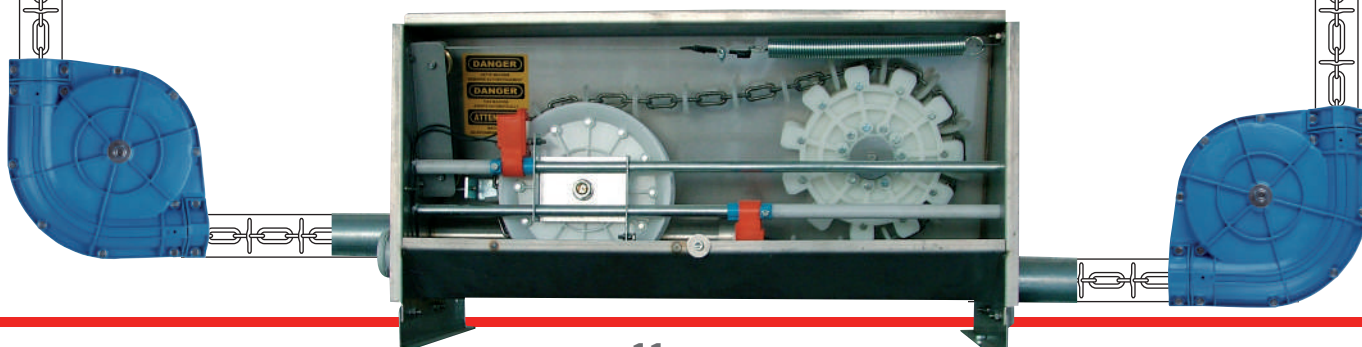

automatische voeding met ketting

alimentation automatique avec chaîne

reeds meer dan 30 jaar
wordt dit systeem door ons
geïnstalleerd
déjà plus de 30 ans d'expérience

DOSATOR

- doorzichtig voor gemakkelijke controle
- PVC of warmverzinkte valbuis
- centrale bediening
- 3 kg of 5 kg inhoud
- één of twee voedersoorten

DOSEUR

- *transparent pour contrôle facile*
- *avec tube de descente en PVC ou galvanisé*
- *ouverture centrale*
- *contenu 3 kg ou 5 kg*
- *pour une ou deux sortes d'aliments*

DOSATOR 2 voedersoorten

DOSEUR 2 sortes d'aliments

CIRCUITS tot 200 m
met 20 bochten mogelijk
*CIRCUITS de 200 m
avec 20 courbes possible*

SILOBAK

- met klopper en regelschuif
- aanpassing aan silo op maat
- warm verzinkt
- gegarandeerd zonder problemen

TREMIE

- *avec marteau et trappe de réglage*
- *adaption au silo sur mesure*
- *galvanisé à chaud*
- *garanti sans problème*

AANDRIJFEENHEID

- inox behuizing
- 2pk motor
- automatische spaninrichting en beveiligd tegen breuk en overbelasting
- Ø 60 = 1500 kg/u

ENTRAINEMENT

- *inox*
- *moteur 2ch*
- *système de tension automatique et sécurité avec contacteur*
- *Ø 60 = 1500 kg/h*