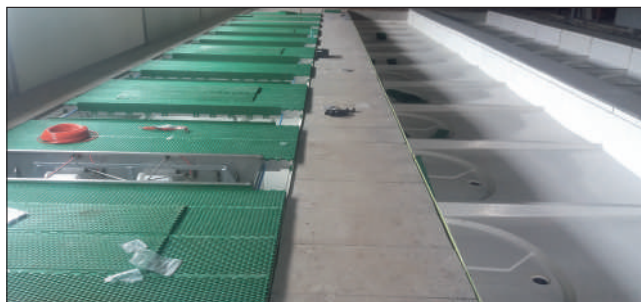

- **glasvezel versterkte polyester mestpan**
- **bac à lisier en polyester renforcé avec fibres de verre**

biggennest afdekkap

Met een biggennest afdekkap kunt u snel een beter micro klimaat voor uw biggen realiseren. De afdekkap houdt de warmte van het verwarmde biggennest vast en beschermt het biggennest tegen tocht.

keuze uit verschillende modellen:

- standaard afdekkap: verplaatsbaar en in de hoogte verstelbaar
- doorzichtige op maat gemaakte afdekkappen

OPTIE

- led verlichting
- centraal openzetten van de biggennest afdekkap