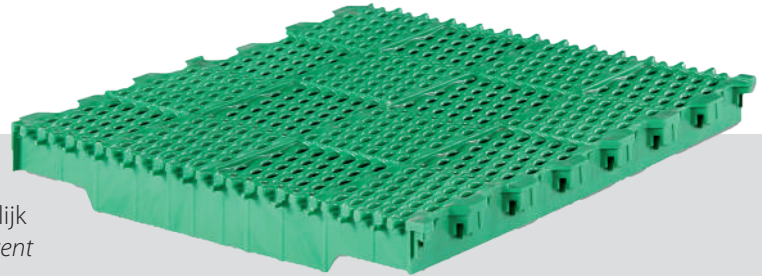

prodromi nanny cabine pour porcelets

prodromi NANNY cabine pour porcelets = espace chauffée sans courant d'air => micro climat parfait où porcelets aiment se coucher

- chauffée avec lit d'eau => moins de coût d'énergie
- sans coupure = rapide et très facile à nettoyer => moins de travail
- séparé en 2 = facile pour traiter et allaitement alterné => moins de travail

option pour prodromi NANNY cabine pour porcelets :

- AMPOULE LED : lumière de contrôle et pour attirer les porcelets => moins de coût d'énergie
- EASY CATCH : attraper et lâcher les porcelets automatiquement => moins de travail

prodromi NANNY biggencabine = tochtvrije, verwarmde omgeving => perfect micro klimaat waar biggen graag liggen.

- verwarmd met waterbed => lagere energiekost
- naadloos = snel en grondig schoon te maken => minder arbeid
- op te delen in 2 delen = handig bij behandelingen en altemnerend zogen => minder arbeid

optie voor NANNY biggencabine

- LED LAMP: als controlelicht of om biggen te lokken => lagere energiekost
- EASY CATCH: automatisch biggen vangen en loslaten => minder arbeid