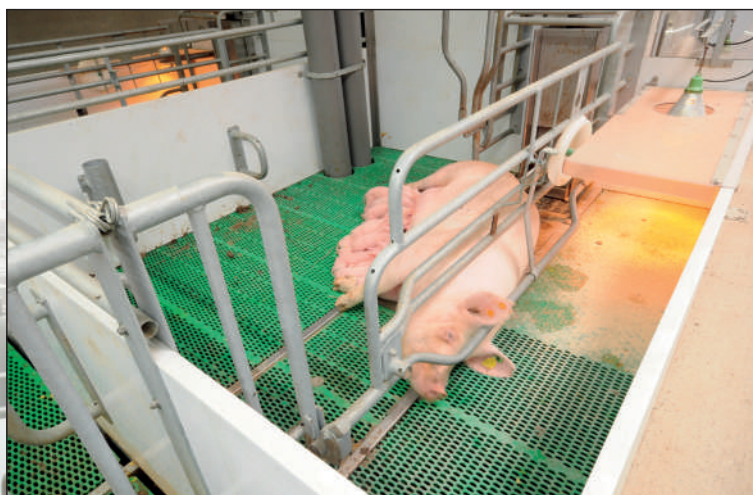

opklapbaar vrijloopkraamhok

- opklapbare zijkanten
- voorzien van doorstappen voor uw veiligheid
- kliksluiting voor snel en ergonomisch werken
- kraamhok vloer opgebouwd met ons gekend zelfdragend kader
- kan ook gebruikt worden als kraamopfokhok

cage de mise-bas en liberté rabattable

- côtés rabattables
- équipée avec passage d'homme pour votre sécurité
- fermeture à verrou rapide pour travail rapide et ergonomique
- sol de maternité construit avec notre cadre inox éprouvé
- peut également être utilisé comme cage de mise-bas avec post sevrage sur place