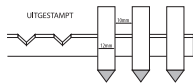

baarroosters

- driehoek 12mm, opening 10mm, de sterkste 40cm breed, 100 en 120cm lang andere lengte op aanvraag tot 2m50
- driehoek 10mm, opening 8mm ideaal voor kraamhokken 40cm breed, 100 en 120cm lang