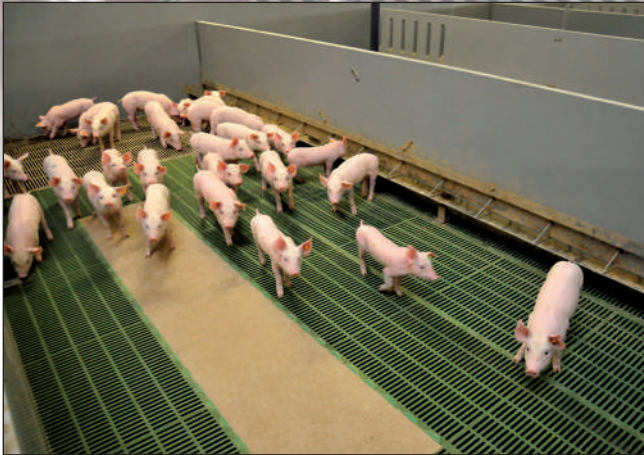

troggen voor brijvoeding - *auges pour soupe*