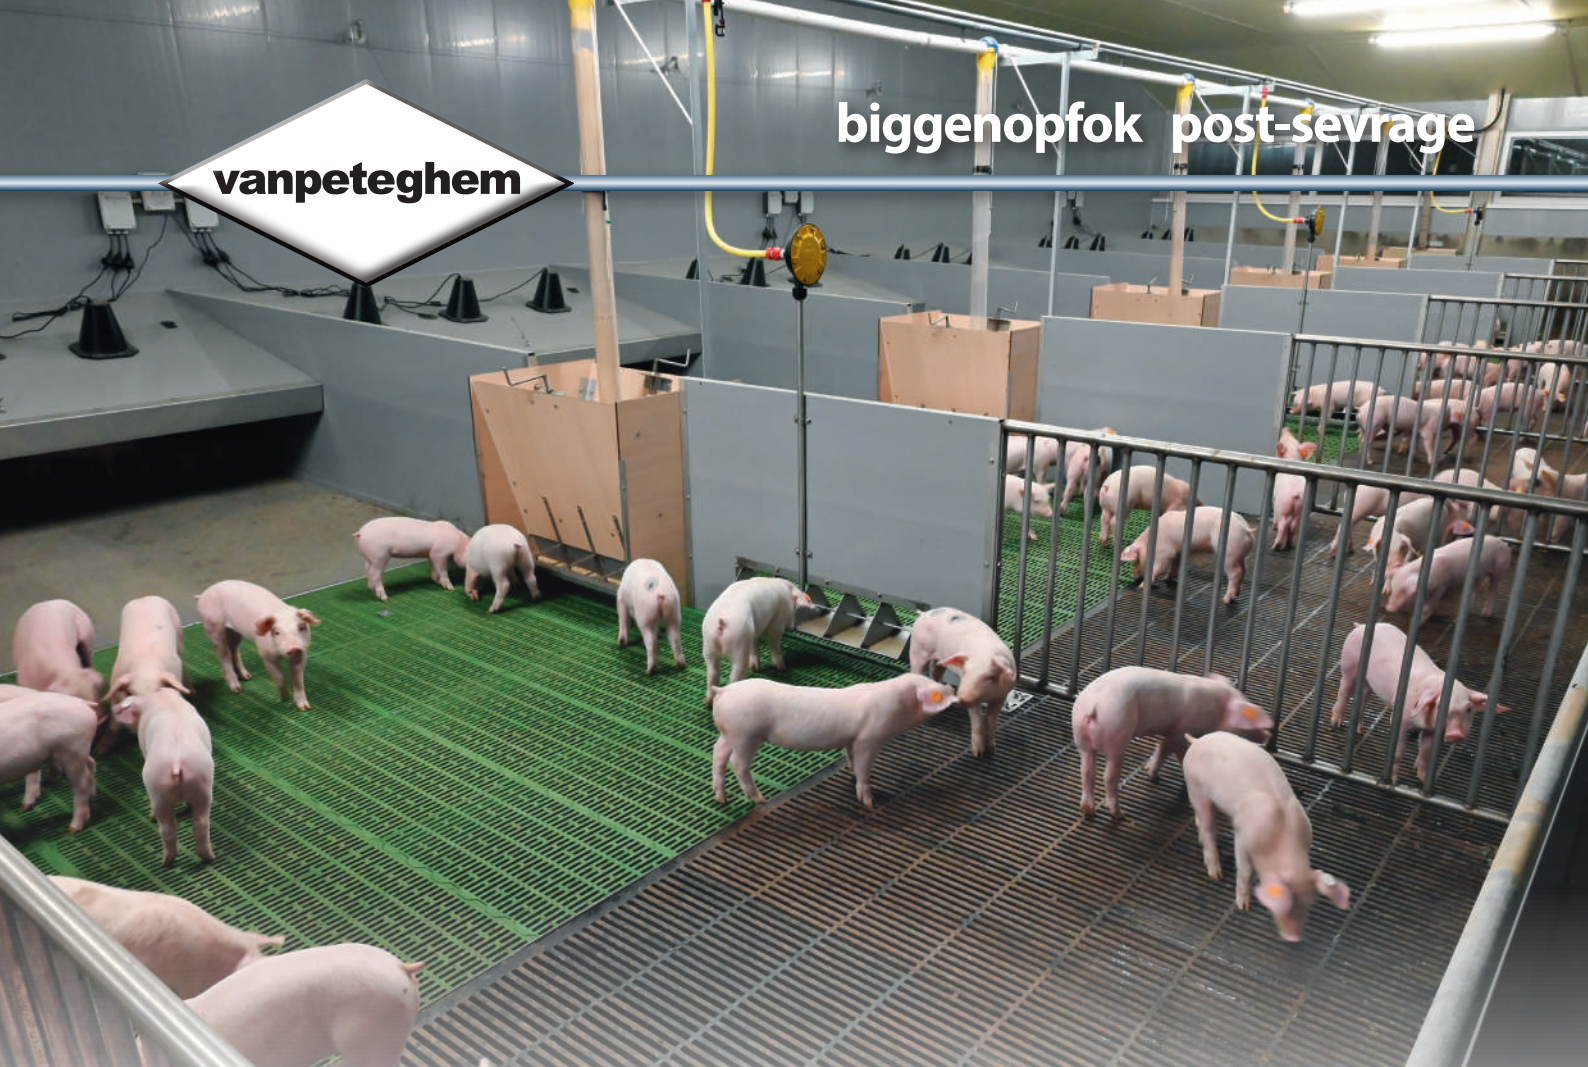

optie voor NANNY biggencabine

- LED LAMP: als controlelicht of om biggen te lokken => lagere energiekost
- EASY CATCH: automatisch biggen vangen en loslaten => minder arbeid

PRO-GRIP rooster waar zowel biggen als zeugen goed op bewegen zonder kwetsuren, verschillende afmetingen mogelijk
caillebotis PRO-GRIP où les porcelets, ainsi que les truies se déplacent facilement et sans blessures, différentes mesures possible

opendraaibaar vrijloopkraamhok

vanpeteghem

cage de mise-bas en liberté ouvrante

opendraibare vrijloop kraamhok

- opendraibare zijkanten (ook mogelijk in opendraibare én opklapbare uitvoering)
- voorzien van doorstappen voor uw veiligheid
- kraamhok vloer opgebouwd met ons gekend zelfdragend kader

troggen voor brijvoeding - *auges pour soupe*

brede deuren met handvat - *porte large avec poignée*

• maxi hopper

• maxi pan

kunststof roosters met driekant vorm voor goede mestdoorlaat en snelle schoonmaak, verkrijgbaar in verschillende standaard afmetingen (lengte x breedte)