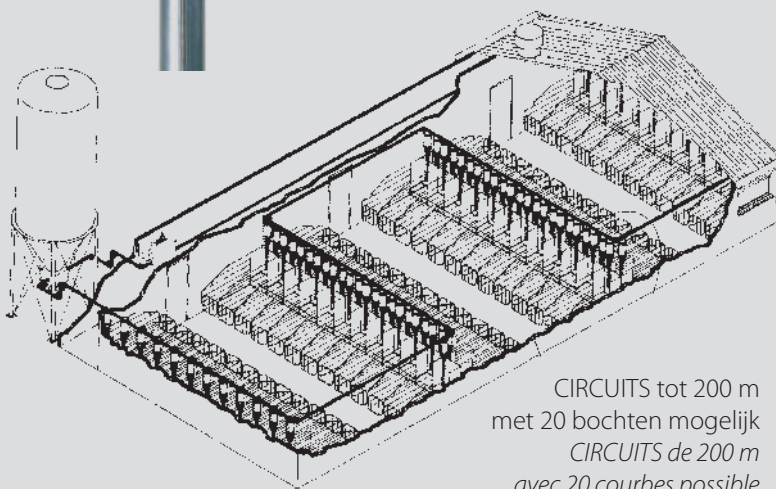

CIRCUITS tot 200 m
met 20 bochten mogelijk
*CIRCUITS de 200 m
avec 20 courbes possible*

SILOBAK

- met klopper en regelschuif
- aanpassing aan silo op maat
- warm verzinkt
- gegarandeerd zonder problemen