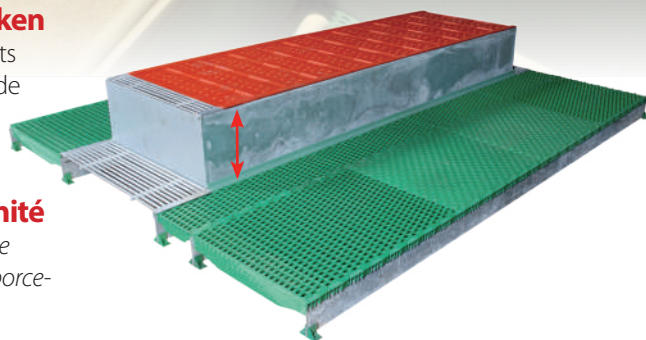

beweegbaar zeugenligbed

vanpeteghem

caillebotis mobile pour truie

beweegbare kraamhokvloeren voor zeugen in de kraamhokken

- zodra de zeug rechtstaat, bedient ze de rugschakelaar en gaat de zeugenplaats 25cm omhoog. Wanneer ze gaat liggen zakt het niveau opnieuw en kunnen de biggen op een veilige manier bij de uier.
- degelijke constructie met cilinders en lagers in nylon en inox

systèmes de caillebotis mobiles pour les truies dans la maternité

- dès que la truie se lève, elle enclenche la commande et l'emplacement de la truie se relève de 25cm. Quand la truie se couche le niveau s'abaisse jusqu'au niveau des porcelets pour qu'ils puissent atteindre les mamelles de la truie en toute sécurité
- construction costaud avec vérins et coussinets en nylon et inox