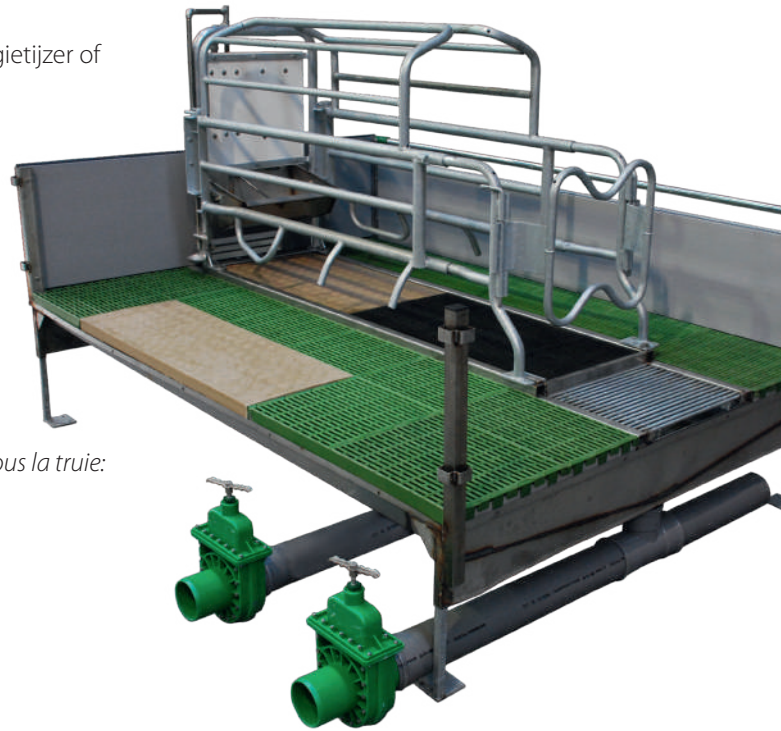

POLYESTER SILO'S

alle afmetingen
met of zonder draagring

SILOS EN POLYESTER

toutes mesures
avec ou sans anneau porteur

SPIRAAL

- ideaal voor rechtlijnige stallen
- bochten mogelijk
- opvullen van pletters, molens,...
- extra aftappen met touwtjes mogelijk

SPIRALE

- *idéale pour étable en ligne droite*
- *courbe possible*
- *remplissage d'appatisseur, moulin,...*
- *trappes supplémentaires avec cordes possible*

verhoogd zeugenligbed

- eenvoudig systeem met inox zelfdragend kader om beton, gietijzer of driehoekstaafrooster onder de zeug te leggen
- maximale lactatie
- geen biggen onder de zeug
- de enige manier om de kraamkooien stevig te bevestigen
- kunststof rooster
- verschillende biggenesten met of zonder geïntegreerd verwarmingssysteem
- snelle montage
- al 20 jaar door ons toegepast tot groot genoeg van onze klanten
- ook de ideale vloer voor vrijloopkraamhokken

lit réhaussé pour truie

- système bien étudié avec cadre inox autoportant pour placer sous la truie: béton, caillebotis fonte ou fil triangulaire
- lactation maximale
- pas de porcelets sous la truie
- la seule manière solide pour fixer les cages
- caillebotis plastique
- différents nids de naissance pour porcelets avec ou sans système de chauffage intégré
- montage rapide
- depuis 20 ans fournis à nos clients qui sont satisfaits
- aussi le sol idéale pour cage de mise-bas en liberté