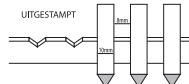

grilles en barres

- triangulaire 12mm, ouverture 10mm largeur 40cm, 100 et 120 long autre mesure sur demande jusqu'à 2m50
- triangulaire 10mm, ouverture 8mm largeur 40cm, 100 et 120 long

gietijzeren roosters

- 50 x 120
- 50 x 100