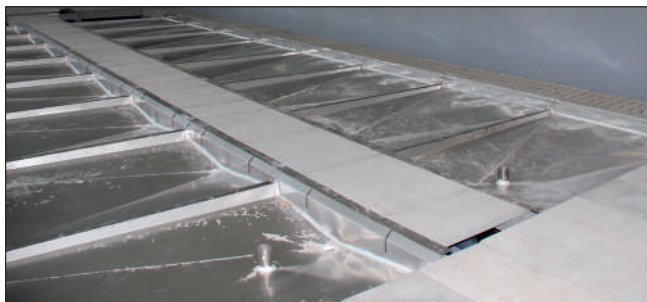

- de zelfdragende mestpan, in verschillende maten leverbaar, maakt framework overbodig en laat een eenvoudige ruwbouw toe, waardoor pas en meetwerk overbodig worden, wat een snelle montage mogelijk maakt
- door de ondiepe gladde bodem van de mestpan wordt het gehele kraamhok schoongemaakt voor een hogere hygiëne, wat resulteert in lagere infectiedruk
- aanvaard als ammoniak reducerende maatregel door beperking van het emitterend oppervlak en gescheiden afvoer

afvoer met rioleringsysteem

- op regelbare voeten voor verbetering van stalklimaat
- door gebruik te maken van de open ruimte onder de mestpan kan de frisse lucht naar de neus van de zeug gebracht worden

sortie du lisier avec tubes

- *les pieds réglables améliorent l'atmosphère de la porcherie*
- *donne de l'air frais au nez de la truie*

- **inox mestpan**, reeds 20 jaar door ons gefabriceerd
- **bac à lisier en inox**, fabriqué déjà depuis 20 ans

- *bac à lisier, autoportant, sans support supplémentaire, pour montage rapide*
- *fond lisse, sans rebord, pour une hygiène parfaite*
- *sur mesure*

directe afvoer

- op pilasters, meest aansluitend bij de traditionele manier van bouwen
- geen verlies van opslagcapaciteit onder de kraamhokken
- ideaal bij renovaties, snel bij nieuwbouw

sortie directe

- *sur pilastres, pas de perte de capacité de fosse*
- *idéal pour rénovation, rapide pour nouvelle construction*