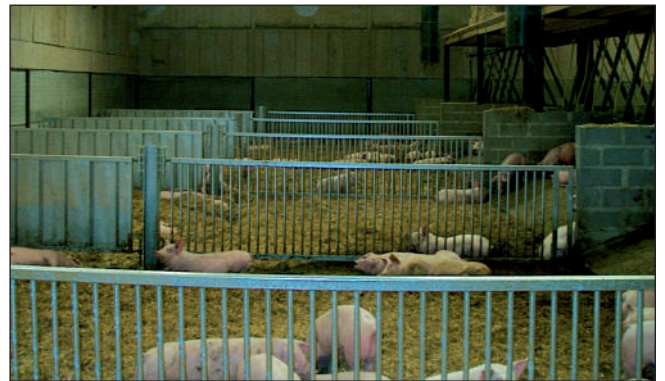

- barrières avec barreaudage verticale ou blindées
- réglable en hauteur
- fabriqué sur mesure

Notre grand assortiment flexible de portes permet de réduire le travail "supplémentaire" au minimum.