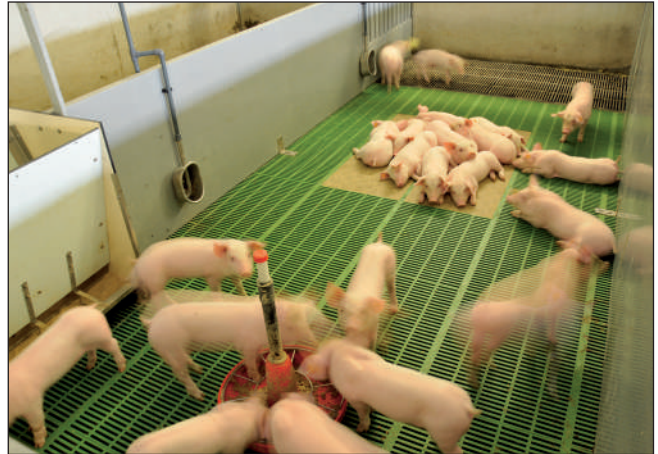

droogvoederbakken - nourisseur à sec

mestkanaal: gietijzeren roosters
canal à lisier: caillebotis fonte

volle kunststofroosters
ideaal ligbed zonder verwarming
caillebotis pleine
lit de porcelets idéale sans chauffage