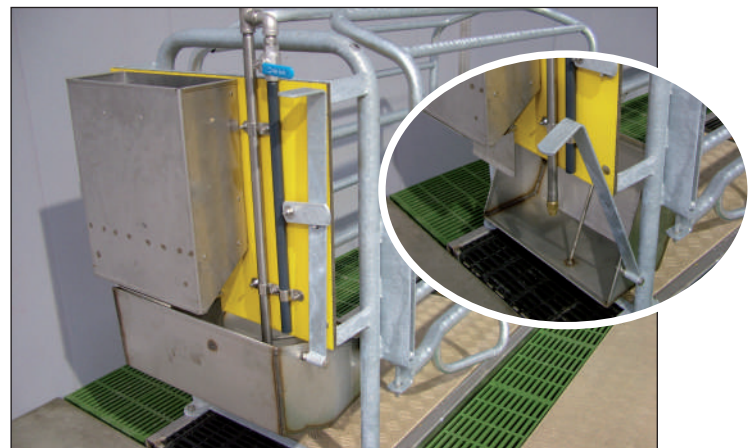

kantelbare inox trog - auge inox basculante

kunststof (PP) roosterelementen:

- verschillende afmetingen mogelijk
- het driehoek profiel van de kunststofrooster zorgt voor een goede mestdoorlaat en snelle schoonmaak tot de onderkant van de roosters = optimale hygiëne

éléments caillebotis plastique (PP) :

- différentes mesures possible
- le profile triangulaire du caillebotis plastique permet un bon passage des déjections et nettoyage rapide en profondeur = hygiène parfaite