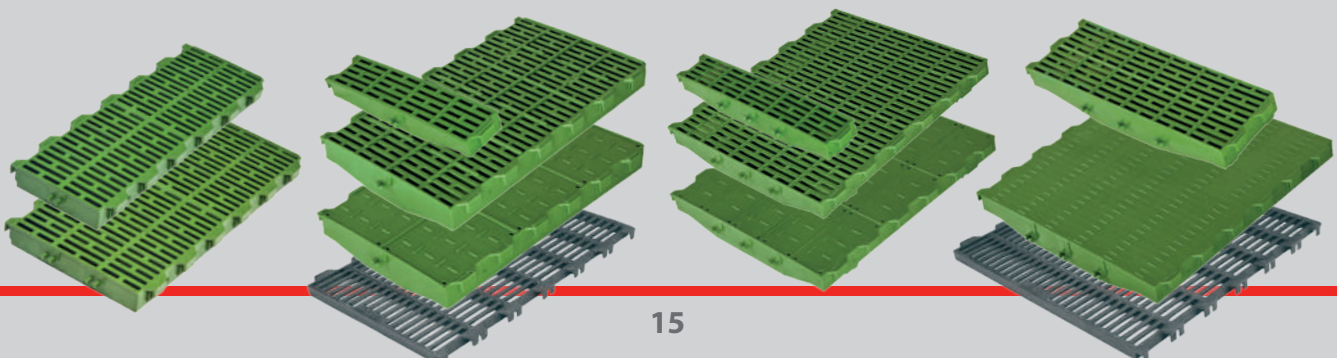

kraamkooi model B - cage de mise-bas modèle B

- la conception bien étudiée et éprouvée de nos cages sert à une position idéale de la truie pendant le sevrage et évite l'écrasement des porcelets
 - cage réglable en longueur et largeur
 - passage libre à l'arrière pour accessibilité maximale pour porcelets et soigneur
- => **confort parfait pour les animaux et les hommes**

kraamkooi model A - cage de mise-bas modèle A

kantelbare inox trog - auge inox basculante

kunststof (PP) roosterelementen:

- verschillende afmetingen mogelijk
- het driehoek profiel van de kunststofrooster zorgt voor een goede mestdoorlaat en snelle schoonmaak tot de onderkant van de roosters = optimale hygiëne

éléments caillebotis plastique (PP) :

- différentes mesures possible
- le profile triangulaire du caillebotis plastique permet un bon passage des déjections et nettoyage rapide en profondeur = hygiène parfaite

- de zelfdragende mestpan, in verschillende maten leverbaar, maakt framework overbodig en laat een eenvoudige ruwbouw toe, waardoor pas en meetwerk overbodig worden, wat een snelle montage mogelijk maakt
- door de ondiepe gladde bodem van de mestpan wordt het gehele kraamhok schoongemaakt voor een hogere hygiëne, wat resulteert in lagere infectiedruk
- aanvaard als ammoniak reducerende maatregel door beperking van het emitterend oppervlak en gescheiden afvoer