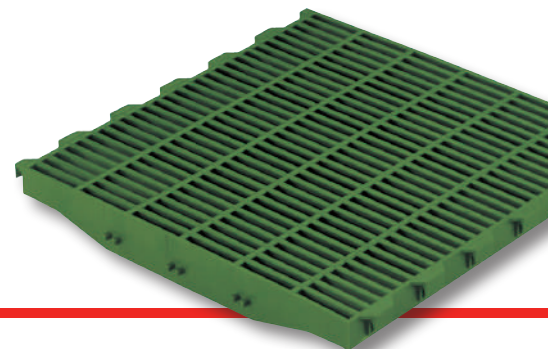

troggen voor brijvoeding - *auges pour soupe*

brede deuren met handvat - *porte large avec poignée*

• maxi hopper

• maxi pan

kunststof roosters met driekant vorm voor goede mestdoorlaat en snelle schoonmaak, verkrijgbaar in verschillende standaard afmetingen (lengte x breedte)

caillebotis plastique en forme triangulaire pour un bon passage des déjections et nettoyage rapide, disponible en différents mesures standard (longueur x largeur)

- 200x400
- 200x600
- 600x200
- 600x300
- 600x400
- 600x500
- 600x600
- 600x800
- ...