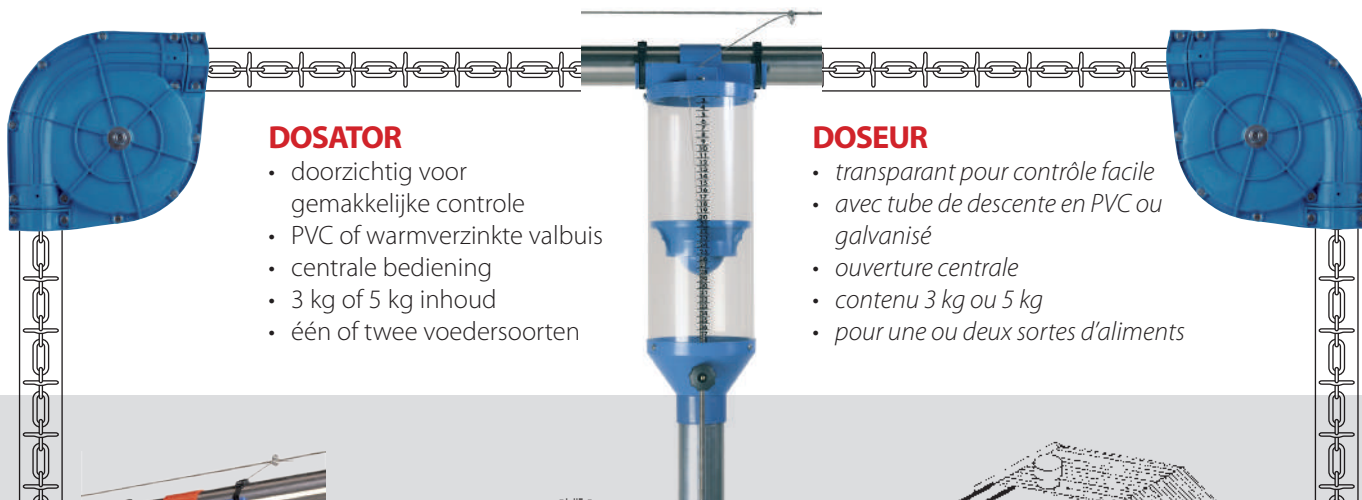

automatische voeding met ketting

alimentation automatique avec chaîne

reeds meer dan 30 jaar
wordt dit systeem door ons
geïnstalleerd
déjà plus de 30 ans d'expérience

DOSATOR

- doorzichtig voor gemakkelijke controle
- PVC of warmverzinkte valbuis
- centrale bediening
- 3 kg of 5 kg inhoud
- één of twee voedersoorten

DOSEUR

- *transparent pour contrôle facile*
- *avec tube de descente en PVC ou galvanisé*
- *ouverture centrale*
- *contenu 3 kg ou 5 kg*
- *pour une ou deux sortes d'aliments*