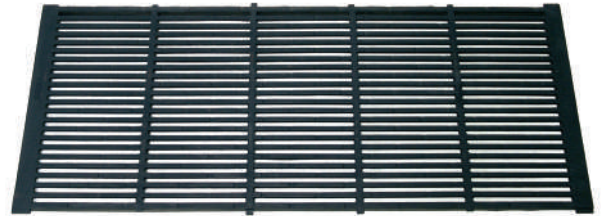

verschillende afmetingen
vraag onze prijslijst
différentes mesures
demandez le tarif

voederbakken - afscheidingen

nourrisseurs - barrières

trespa
simple ou double disposition
en combi, farine, bouillie ou CCM
porcelets, porcs ou truies

baarroosters

- driehoek 12mm, opening 10mm, de sterkste 40cm breed, 100 en 120cm lang andere lengte op aanvraag tot 2m50
- driehoek 10mm, opening 8mm ideaal voor kraamhokken 40cm breed, 100 en 120cm lang

grilles en barres

- triangulaire 12mm, ouverture 10mm largeur 40cm, 100 et 120 long autre mesure sur demande jusqu'à 2m50
- triangulaire 10mm, ouverture 8mm largeur 40cm, 100 et 120 long

gietijzeren roosters

- 50 x 120
- 50 x 100

caillebotis en fonte

- 50 x 120
- 50 x 100

plaatroosters voor vervanging grilles en tôle pour remplacement

afscheidings - barrières

- poorten met verticale spijlen of volledig dicht
- regelbaar in de hoogte
- op maat gemaakt

Ons uitgebreid en flexibel assortiment poorten zorgt ervoor dat het "supplementaire" werk tot een minimum herleid wordt.

- barrières avec barreaudage verticale ou blindées
- réglable en hauteur
- fabriqué sur mesure

Notre grand assortiment flexible de portes permet de réduire le travail "supplémentaire" au minimum.