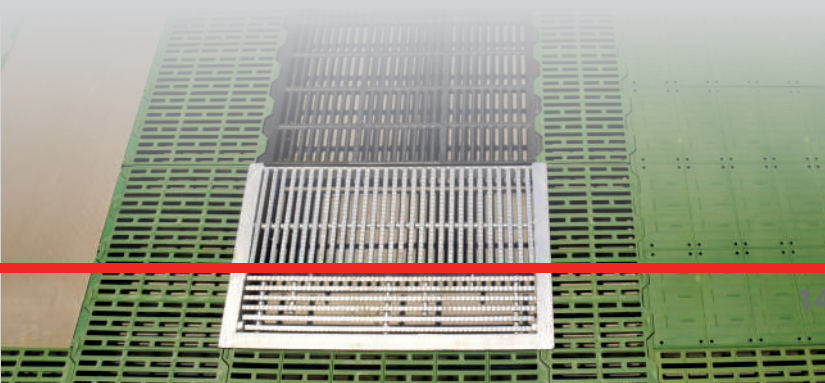

sols modulaires pour maternités sont :

- facile à adapter aux nouvelles opportunités, loi en développement
- facile à utiliser dans une rénovation et dans une maternité avec position oblique
- facile à combiner avec autres matériaux dans votre sol de maternité