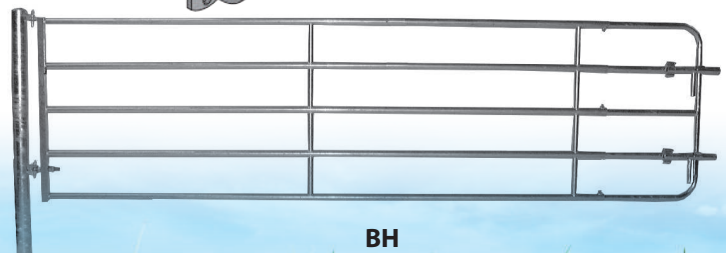

K050

09605
scharnierstuk verticaal
pièce de charnière verticale

09607
grendelstuk verticaal
pièce de verrou verticale

BA

BH

VRAAG ONZE PRIJSLIJST DEMANDEZ NOTRE TARIF