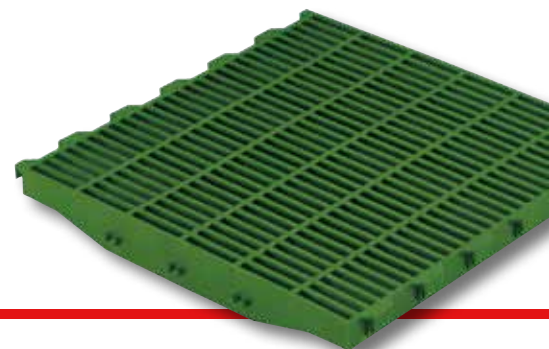

PVC wand  
paroi PVC

**buisvoederautomaat** met  
rechthoekige inox eetschaal  
**nourrisseur à tube** avec  
plat inox rectangulaire

**blu hox type 30**

troggen voor brijvoeding - *auges pour soupe*

brede deuren met handvat - *porte large avec poignée*

swing feeder

kunststof roosters met driekant vorm voor goede mestdoor-  
laat en snelle schoonmaak, verkrijgbaar in verschillende  
standaard afmetingen (lengte x breedte)

*caillebotis plastique en forme triangulaire pour un bon pas-  
sage des déjections et nettoyage rapide, disponible en différents  
mesures standard (longueur x largeur)*

- 200x400
- 200x600
- 600x200
- 600x300
- 600x400
- 600x500
- 600x600
- 600x800
- ...

grote groepen - *grands lots*

blu hox type 30 plus

CCM buisvoederautomaten - *nourrisseur à tube pour CCM*

droogvoederbakken - *nourrisseur à sec*

### panneaux PVC

ideaal voor op betonscheiding in mestvarkensstallen  
*idéal au-dessus des séparation béton*

perfect systeem voor grotere oppervlakten  
*système parfait pour grandes surfaces*

- tand-en-groef verbinding voor snelle en eenvoudige montage, geen vervelende verbindingstukken nodig
- op maat gemaakt en geleverd met de nodige hulpstukken
- superglad oppervlak gemakkelijk te reinigen  
=> optimale stalhygiëne
- ideaal voor compartimentering bij nieuwbouw of verbouwing
- met bijpassende draai of schuifdeuren en vensters
  
- vite et facile à monter
- fabriqué sur mesure et livré avec tous les accessoires nécessaires
- facile à nettoyer
- idéal pour séparation des salles
- portes et fenêtres avec cadre inox ou PVC