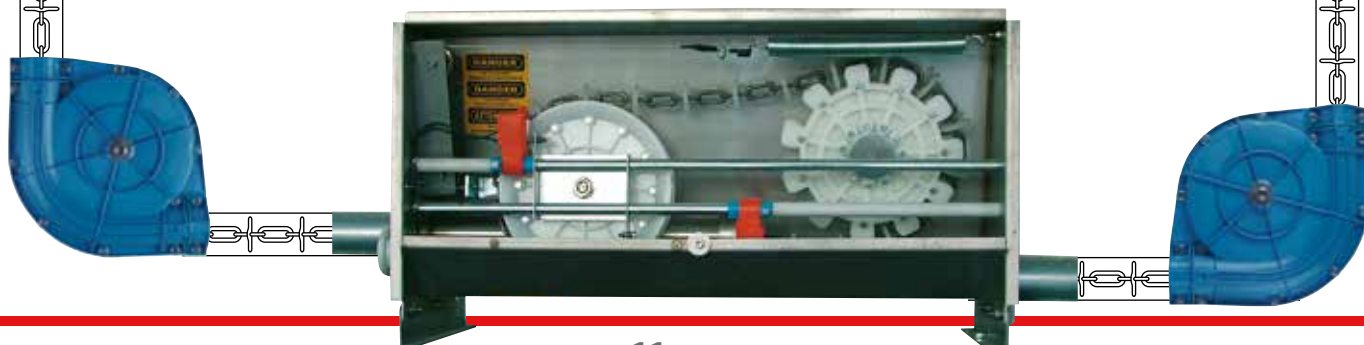

automatische voeding met ketting

alimentation automatique avec chaîne

reeds meer dan 30 jaar
wordt dit systeem door ons
geïnstalleerd
déjà plus de 30 ans d'expérience

DOSATOR

- doorzichtig voor gemakkelijke controle
- PVC of warmverzinkte valbuis
- centrale bediening
- 3 kg of 5 kg inhoud
- één of twee voedersoorten

DOSEUR

- *transparent pour contrôle facile*
- *avec tube de descente en PVC ou galvanisé*
- *ouverture centrale*
- *contenu 3 kg ou 5 kg*
- *pour une ou deux sortes d'aliments*

DOSATOR 2 voedersoorten

DOSEUR 2 sortes d'aliments

CIRCUITS tot 200 m
met 20 bochten mogelijk
CIRCUITS de 200 m
avec 20 courbes possible

SILOBAK

- met klopper en regelschuif
- aanpassing aan silo op maat
- warm verzinkt
- gegarandeerd zonder problemen

TREMIE

- *avec marteau et trappe de réglage*
- *adaption au silo sur mesure*
- *galvanisé à chaud*
- *garanti sans problème*

AANDRIJFEENHEID

- inox behuizing
- 2pk motor
- automatische spaninrichting en beveiligd tegen breuk en overbelasting
- $\varnothing 60 = 1500 \text{ kg/u}$

ENTRAINEMENT

- *inox*
- *moteur 2ch*
- *système de tension automatique et sécurité avec contacteur*
- $\varnothing 60 = 1500 \text{ kg/h}$