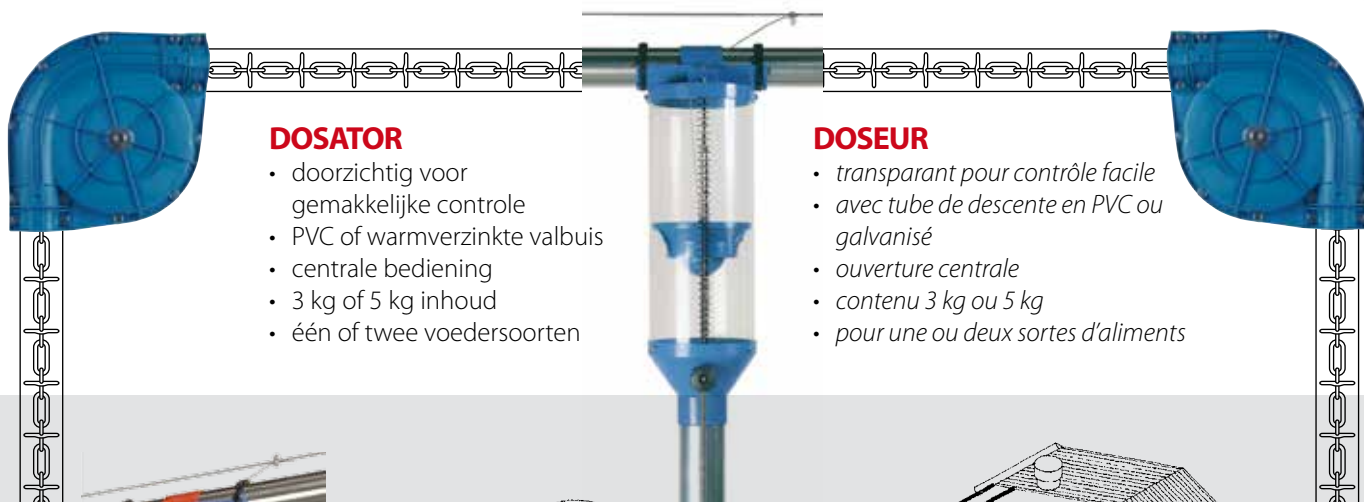

automatische voeding met ketting

alimentation automatique avec chaîne

reeds meer dan 30 jaar
wordt dit systeem door ons
geïnstalleerd
déjà plus de 30 ans d'expérience

DOSATOR

- doorzichtig voor gemakkelijke controle
- PVC of warmverzinkte valbuis
- centrale bediening
- 3 kg of 5 kg inhoud
- één of twee voedersoorten

DOSEUR

- *transparent pour contrôle facile*
- *avec tube de descente en PVC ou galvanisé*
- *ouverture centrale*
- *contenu 3 kg ou 5 kg*
- *pour une ou deux sortes d'aliments*

DOSATOR 2 voedersoorten

DOSEUR 2 sortes d'aliments

CIRCUITS tot 200 m
met 20 bochten mogelijk
CIRCUITS de 200 m
avec 20 courbes possible

SILOBAK

- met klopper en regelschuif
- aanpassing aan silo op maat
- warm verzinkt
- gegarandeerd zonder problemen

TREMIE

- *avec marteau et trappe de réglage*
- *adaption au silo sur mesure*
- *galvanisé à chaud*
- *garanti sans problème*

AANDRIJFEENHEID

- inox behuizing
- 2pk motor
- automatische spaninrichting en beveiligd tegen breuk en overbelasting
- $\varnothing 60 = 1500 \text{ kg/u}$