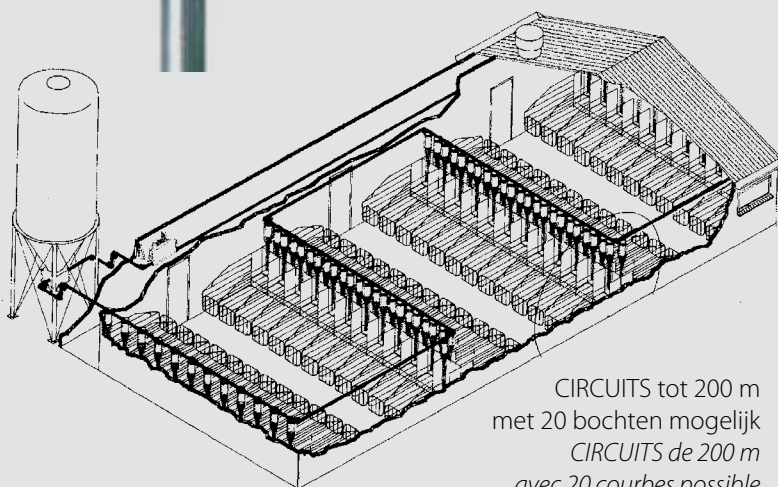

automatische voeding met ketting

alimentation automatique avec chaîne

reeds meer dan 30 jaar
wordt dit systeem door ons
geïnstalleerd
déjà plus de 30 ans d'expérience

DOSATOR

- doorzichtig voor gemakkelijke controle
- PVC of warmverzinkte valbuis
- centrale bediening
- 3 kg of 5 kg inhoud
- één of twee voedersoorten

DOSEUR

- *transparent pour contrôle facile*
- *avec tube de descente en PVC ou galvanisé*
- *ouverture centrale*
- *contenu 3 kg ou 5 kg*
- *pour une ou deux sortes d'aliments*

DOSATOR 2 voedersoorten

DOSEUR 2 sortes d'aliments

CIRCUITS tot 200 m
met 20 bochten mogelijk
CIRCUITS de 200 m
avec 20 courbes possible

SILOBAK

- met klopper en regelschuif
- aanpassing aan silo op maat
- warm verzinkt
- gegarandeerd zonder problemen

TREMIE