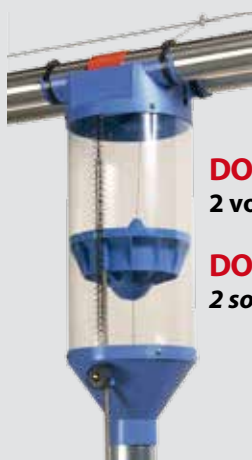

automatische voeding met ketting

alimentation automatique avec chaîne

reeds meer dan 30 jaar
wordt dit systeem door ons
geïnstalleerd
déjà plus de 30 ans d'expérience

DOSATOR

- doorzichtig voor gemakkelijke controle
- PVC of warmverzinkte valbuis
- centrale bediening
- 3 kg of 5 kg inhoud
- één of twee voedersoorten

DOSEUR

- *transparent pour contrôle facile*
- *avec tube de descente en PVC ou galvanisé*
- *ouverture centrale*
- *contenu 3 kg ou 5 kg*
- *pour une ou deux sortes d'aliments*

DOSATOR 2 voedersoorten

DOSEUR 2 sortes d'aliments

CIRCUITS tot 200 m
met 20 bochten mogelijk
CIRCUITS de 200 m
avec 20 courbes possible

SILOBAK

- met klopper en regelschuif
- aanpassing aan silo op maat
- warm verzinkt
- gegarandeerd zonder problemen

TREMIE