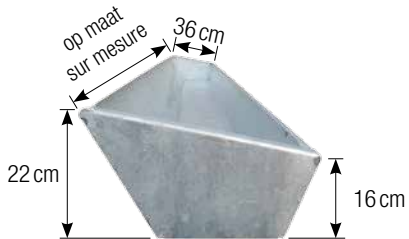

kalverboxen

box à veaux

vanpeteghem

op hardhouten lattenrooster
breedte per box 90cm
opendraaiend voorfront
afscheidings in betonplex of kunststof
gemakkelijk verplaatsbaar

*sur caillebotis bois
largeur 90 cm
porte ouvrante
séparation en contre plaqué marin ou PVC
facile à déplacer*

hekwerk op maat rond kalverdrinkautomaat
séparation sur mesure autour distributeur lait

- kalvervoederhek met regelbare nekopening - *cornadis veaux avec ouverture du cou réglable*
- voederbak met opklapbare emmerringen - *auge avec porte-seau rabatable*